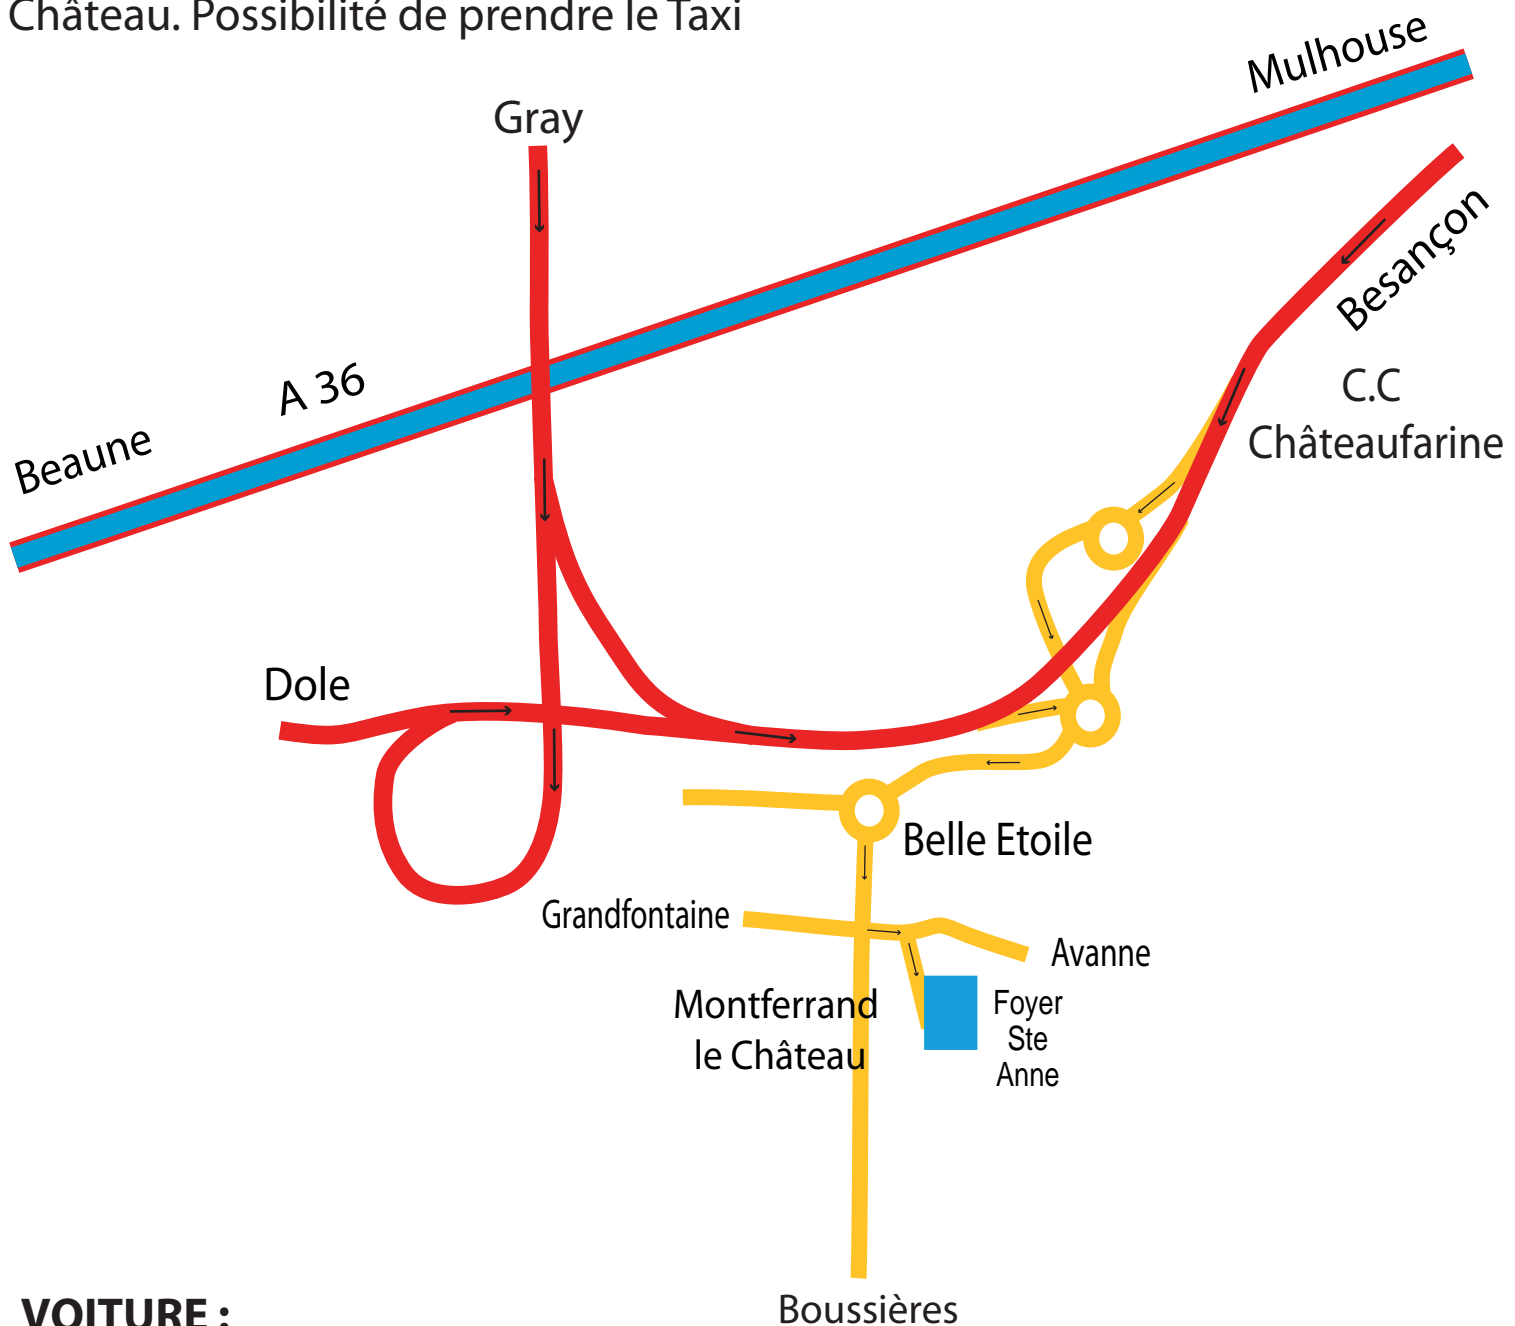

Plan d'accès

S.N.C.F :

TGV Paris-Besançon TGV Lille-Besançon direct.

Ligne Strasbourg-Vintimille

La gare de Besançon est à 11 Km de Montferrand-le-Château. Possibilité de prendre le Taxi

VOITURE :

Autoroute A36 Beaune-Mulhouse :

sortie n°3 Besançon Planoise. Prendre direction Besançon Planoise puis Montferrand le Château

Route Nationale :

Arrivée à Besançon, prendre toutes directions, puis direction Dole. A la sortie de Besançon, après la Z.I. de Châteaufarine prendre sur la droite "Montferrand-le-Château".